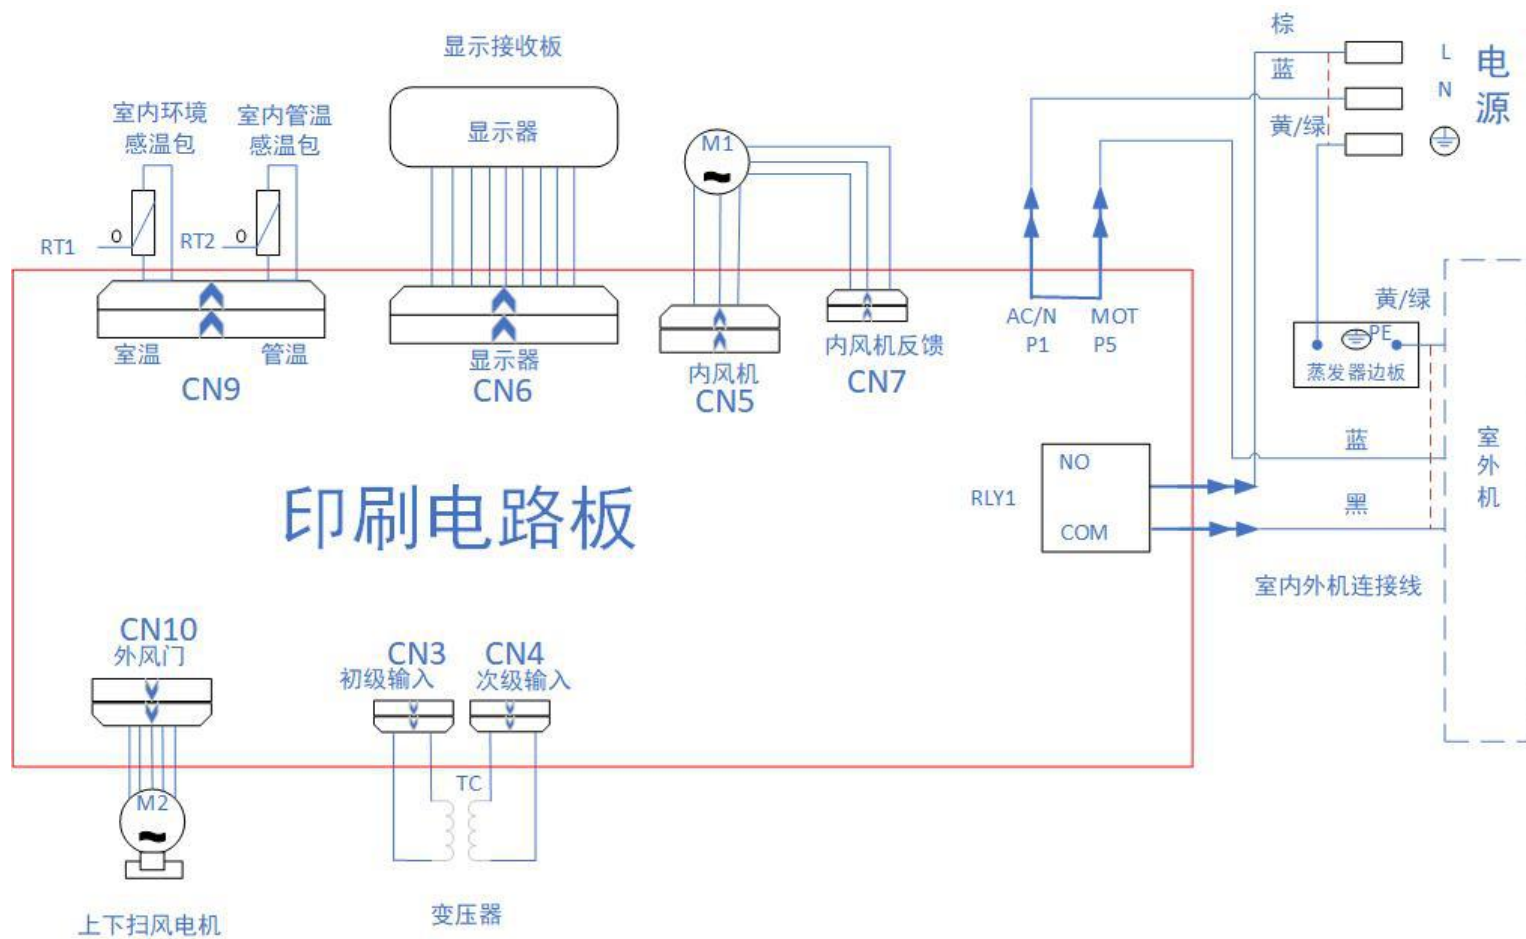

附件 4. 2021 年海南省职业技能大赛暨第一届自贸港技能大赛—暖通空调行业技能竞赛图纸（样图）

R001 分体空调器电控系统图（以赛场提供分体空调器型号为准）

# 室外机接线图

接室内机